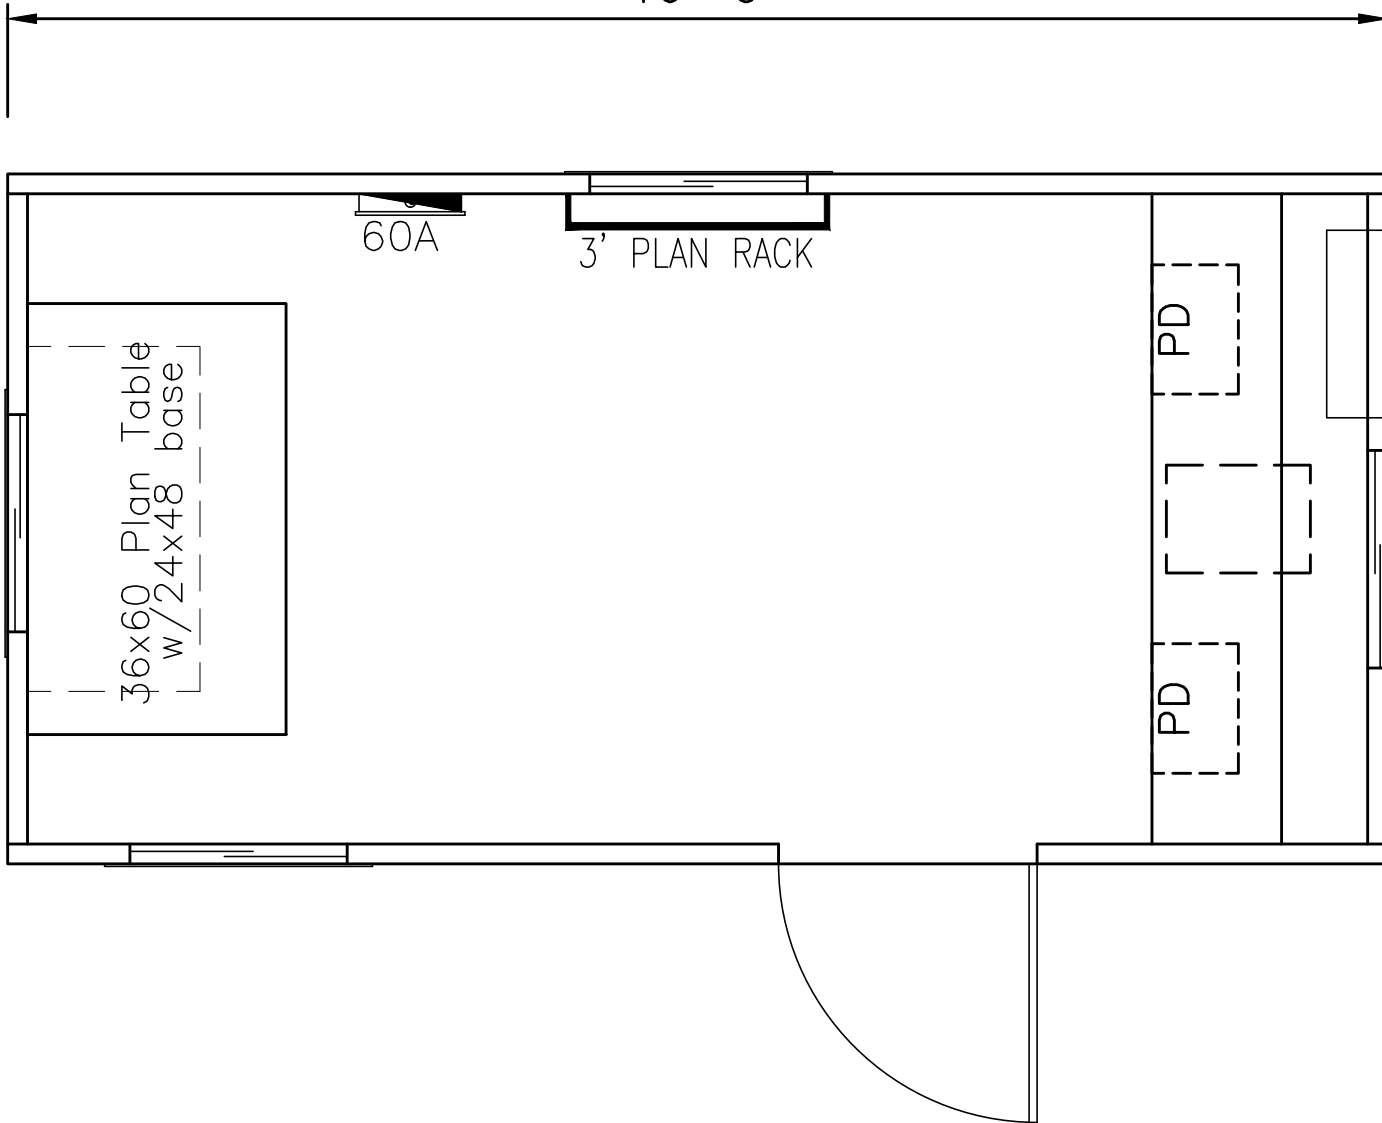

8'-0"

16'-0"

60A

3' PLAN RACK

PD

PD

AC Unit